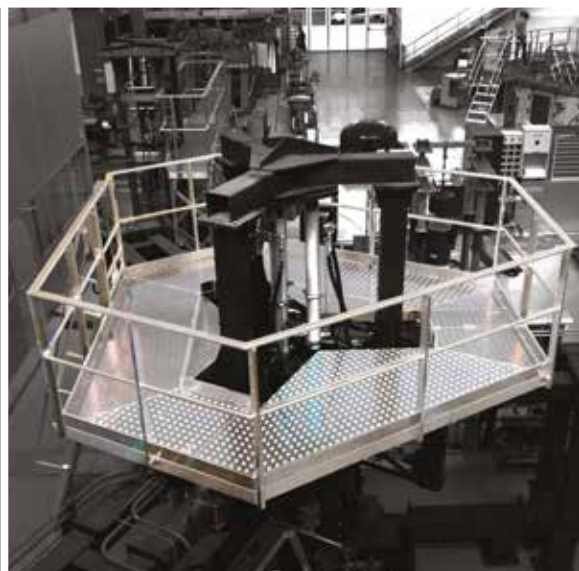

AVANTAGES PRODUIT

Passerelle de travail ou de circulation, saut-de-loup, escaliers...

VERTIC vous propose une gamme complète de cheminements, conçus sur-mesure en aluminium ou acier galvanisé à chaud.

- ▲ **MODULARITÉ** Se fixent sur toutes les couvertures
- ▲ **SIMPLICITÉ** S'adaptent à tout type de configuration
- ▲ **PERSONNALISATION** Laquage possible