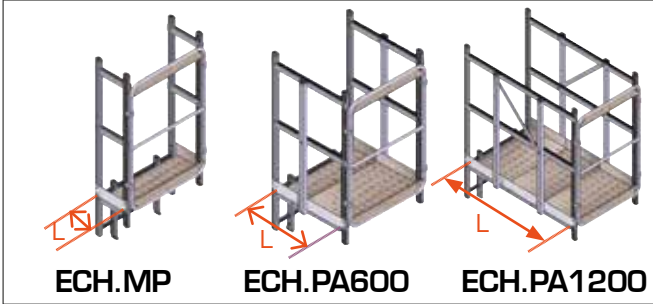

AVANTAGES PRODUIT

- ▲ Fabriquée entièrement en aluminium, alliage série 6000 : un matériau esthétique et léger qui garantit une bonne résistance dans le temps, même en milieu agressif
- ▲ Visserie traitée «Geomet 500» respectueuse de l'environnement car exempte de chrome 6 et de tout métal lourd
- ▲ Montants en profilés 65 x 25 mm en aluminium extrudé pour une rigidité accrue
- ▲ Assemblage de la crinoline et de l'échelle avec un seul modèle de clé (n°13)

ÉCHELLES À CRINOLINE

*Passage d'acrotère

Disponible en plusieurs longueurs (L) de 200 à 1 200 mm

Pied réglable pour passage d'acrotère

Permet de faire reposer le passage d'acrotère sur l'aire d'arrivée.

Plaque de sol

Permet de reposer l'échelle sur la toiture tout en protégeant l'étanchéité.

Pied réglable d'échelle

Permet l'ajustement du bas de l'échelle avec le sol.

Patte de fixation grand déport

Permet une fixation d'échelle tout en évitant des obstacles en façade de grande dimension (maxi 500mm).

Patte réglable d'échelle

Possibilité de réglage de la longueur de la patte de 150 à 300mm.

Kit de fixation sur bardage

Permet de fixer l'échelle directement sur un bardage métallique.

OPTION CONdamnATION D'ACCÈS