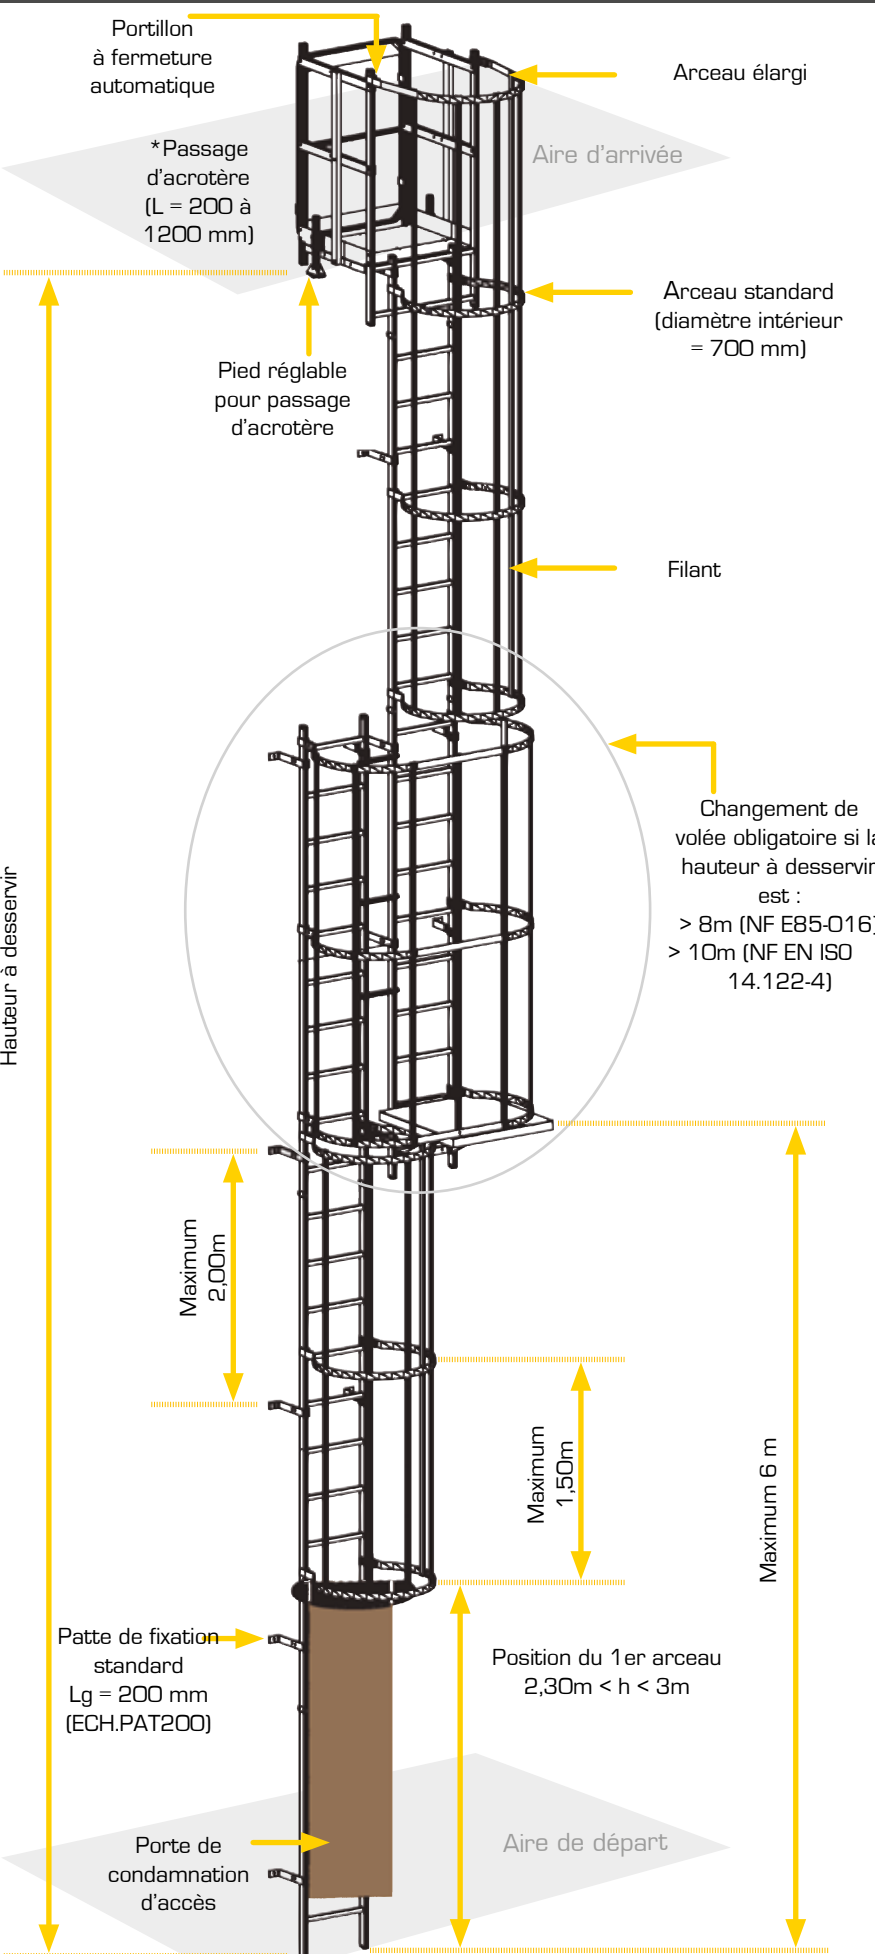

AVANTAGES PRODUIT

- ▲ Fabriquée entièrement en aluminium, alliage série 6000 : un matériau esthétique et léger qui garantit une bonne résistance dans le temps, même en milieu agressif
- ▲ Visserie traitée «Geomet 500» respectueuse de l'environnement car exempte de chrome 6 et de tout métal lourd
- ▲ Montants en profilés 65 x 25 mm en aluminium extrudé pour une rigidité accrue
- ▲ Assemblage de la crinoline et de l'échelle avec un seul modèle de clé (n°13)

ÉCHELLES À CRINOLINE

*Passage d'acrotère

Disponible en plusieurs longueurs (L) de 200 à 1 200 mm

Pied réglable pour passage d'acrotère

Permet de faire reposer le passage d'acrotère sur l'aire d'arrivée.

Plaque de sol

Permet de reposer l'échelle sur la toiture tout en protégeant l'étanchéité.

Pied réglable d'échelle

Permet l'ajustement du bas de l'échelle avec le sol.

Patte de fixation grand déport

Permet une fixation d'échelle tout en évitant des obstacles en façade de grande dimension (maxi 500mm).

Patte réglable d'échelle

Possibilité de réglage de la longueur de la patte de 150 à 300mm.

Kit de fixation sur bardage

Permet de fixer l'échelle directement sur un bardage métallique.

OPTION CONdamnATION D'ACCÈS