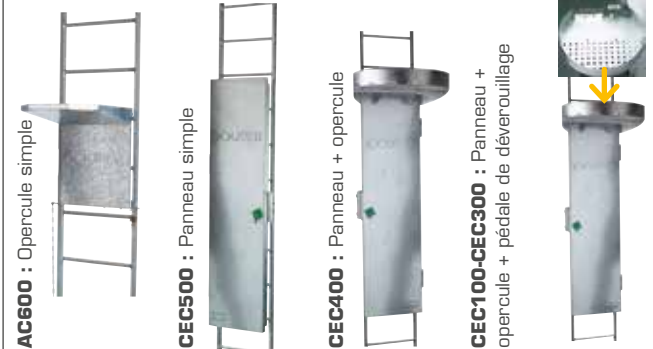

AVANTAGES PRODUIT

- ▲ Fabriquée entièrement en aluminium, alliage série 6000 : un matériau esthétique et léger qui garantit une bonne résistance dans le temps, même en milieu agressif
- ▲ Visserie traitée «Geomet 500» respectueuse de l'environnement car exempte de chrome 6 et de tout métal lourd
- ▲ Montants en profilés 65 x 25 mm en aluminium extrudé pour une rigidité accrue
- ▲ Assemblage de la crinoline et de l'échelle avec un seul modèle de clé (n°13)

Permet de reposer l'échelle sur la toiture tout en protégeant l'étanchéité.

Pied réglable d'échelle

Permet l'ajustement du bas de l'échelle avec le sol.

Patte de fixation grand déport

Permet une fixation d'échelle tout en évitant des obstacles en façade de grande dimension (maxi 500mm).

Patte réglable d'échelle

Possibilité de réglage de la longueur de la patte de 150 à 300mm.

Kit de fixation sur bardage

Permet de fixer l'échelle directement sur un bardage métallique.

OPTION CONdamnATION D'ACCÈS

Recommandée pour protéger l'accès à l'échelle

AVANTAGES PRODUIT

Passerelle de travail ou de circulation, saut-de-loup, escaliers...

VERTIC vous propose une gamme complète de cheminements, conçus sur-mesure en aluminium ou acier galvanisé à chaud.